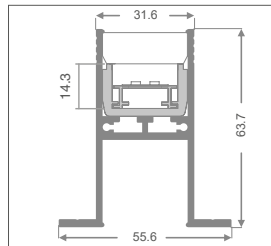

FUSSBÖDEN-EINBAUPROFILE: P06G

MERKMALE

Einbauprofil aus Aluminium für die Bodenmontage, einschließlich PMMA-Profil für den LED-Streifen.

VERWENDBAR MIT LED-STREIFEN MIT EINER MAXIMALEN BREITE VON:

17 mm.

LEISTUNGS-AUFNAHME MAXIMAL:

20W/m

MATERIAL

Profil aus 6063-Aluminium mit Abdeckung aus weißem PMMA.

INBEGRIFFENES ZUBEHÖR

Jedes 3-Meter-Profil ist mit 3 Paar Endkappen (mit und ohne Kabeldurchlass) für das PMMA-Profil und 3 Paar Metallkappen für das Aluminiumprofil ausgestattet.

MONTAGE

Einbaumontage. Die Verkabelung kann parallel zum Profil oder unterhalb erfolgen.

VERPACKUNG

Lieferung in Verpackungen mit 1 Stück Profil à 3 Meter Länge inklusive Abdeckung und Zubehör. Weiteres Zubehör ist über separate Artikelnummern erhältlich.

Der Streifen wird präzise und schnell an der Aluminiumschiene befestigt.

Zuschneiden von Project-Profilen nach Maß*:

Bearbeitungsfestpreis pro Stück

VA04

* Inklusive Montagezubehör.

art	Beschreibung	L1	H	L	8011905	
P06G-S-PF-300 ♦	Profil mit Abdeckung aus PMMA + Führungsschiene	55,6	63,7	3000	913595	1